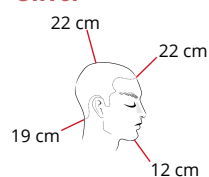

Oliver

Ton : **7.04**
Cheveux : ..... **Indien**
Implantation : ... **Directionnelle**