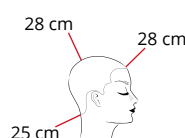

Magali

Ton : **9.3**
Cheveux : ..... **Chinois**
Implantation : ... **Naturelle**